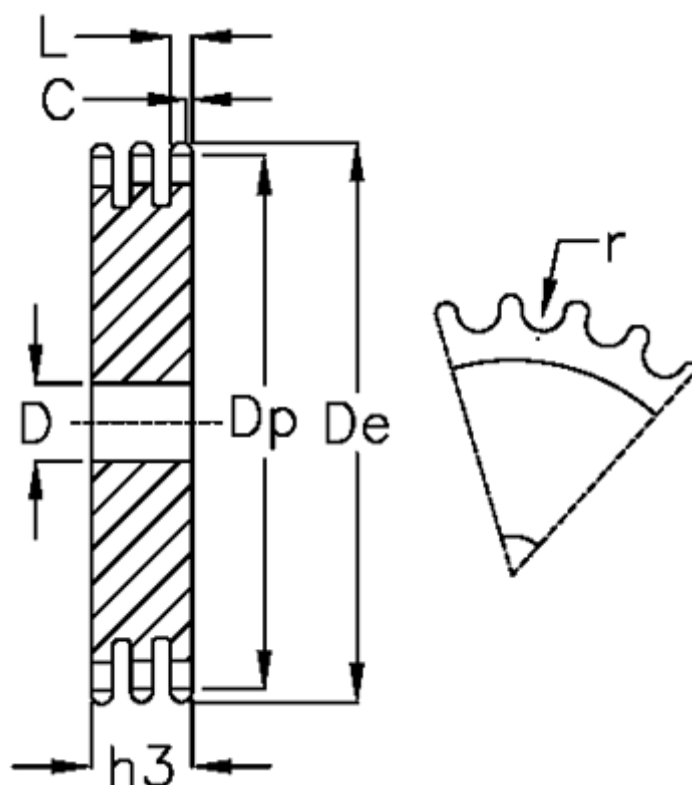

Varenummer: 616023003038  
Beskrivelse: Pladehjul 06 B-3 Z=38 triplex

## Mål

Antal tænder	= 38	L = 5.2
C	= 1	r = 6.35
D	= 16	
De	= 119.5	
Dp	= 115.34	
For kædebetegnelse	= 06 B-3	
For kæde størrelse	= 3/8 x 7/32	
h3	= 25.6	